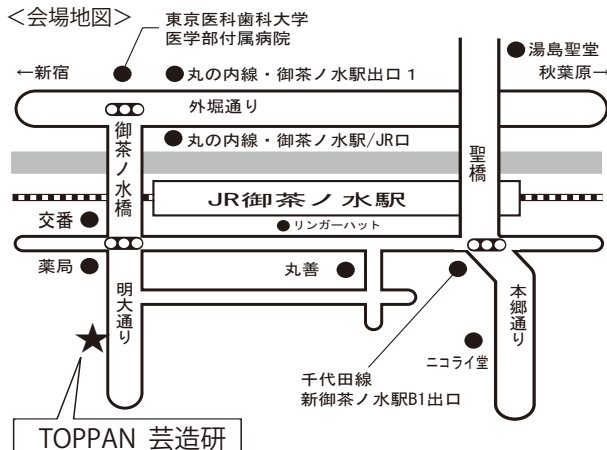

<会場地図>

お電話・E-mailにてお申し込みください。

TOPPAN 芸造研 Tel: 03-5282-0210 / E-mail: school@zoukei.co.jp