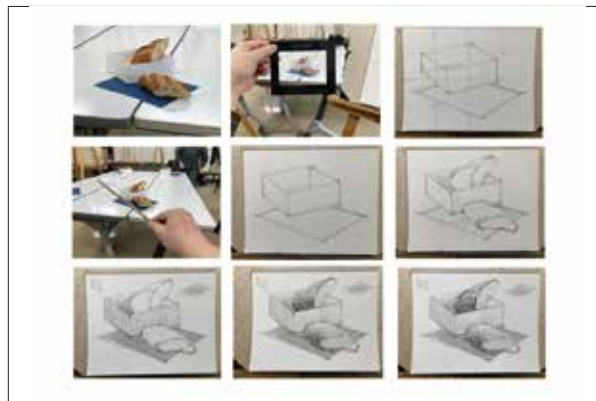

■受講料 29,700円/全6回 (消費税10%込)

その日のデモンストレーションのテキストを毎回配布!

画材セット 4,750円 (消費税10%込)

デッサン教室に必要な画材セットを準備しております。ご希望の方は、受付時にお申し込み下さい。

#### 【セット内容】

スケッチブックF6サイズ 鉛筆3B/B/F/2Hの4本  
練り消しゴム ガーゼ テスケール 画材持ち運び用バック

※画材セットを購入される場合は、受講料との合計 **34,450円 (消費税10%込)**  
お振込みをお願いします。

水彩用具に関しては、講師から直接お伝えし、個々で揃えて頂きます。  
なお、水彩画の方も上記デッサン用具は必要です。

■申込期限 **2024年11月21日(木)**