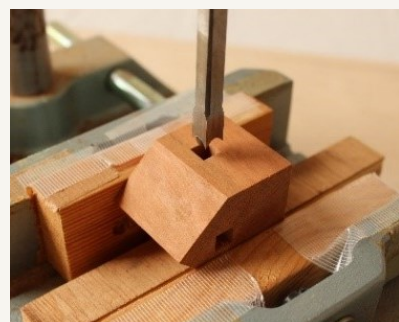

2024.8.24 SAT

立体造形教室 小さな家を作る

自然素材を使って小さなかawaii家を作ります
オイル仕上げ、純金箔仕上げの2種類を制作します

好きな木を選んで、窓を開けたりオイルを塗ったり、屋根に純金箔を貼ったりして、机の上に飾れる自分だけの家。刃物は使いませんので子どもでも楽しく取り組めます。美しい自然の色と表情をそのままお持ち帰りいただけます。（高さ約4cm。時間内で何個でも制作できます）

講師 秋山一郎（臨床美術士／造形作家）

愛知県立芸術大学 大学院美術研究科油画専攻修了

芸術造形研究所の講師をしながら、家の近くに生えている木や草を使って、草木染めや繊維作り、木工などを行っています。

ーメッセージー

楓、桜、楠、胡桃、コシアブラ、ヤシャブシ、栗など、素材となる木は講師が近くの山で伐ったもの。オイルフィニッシュ仕上げでは、山で採集したオニグルミの実の油を使います。家だけでなく、梶の木で作った和紙に藍の色を付けた紙で折り紙をしてモミの木も作ります。時間が許す限り手を動かして様々な木の家コレクションも出来るかも。